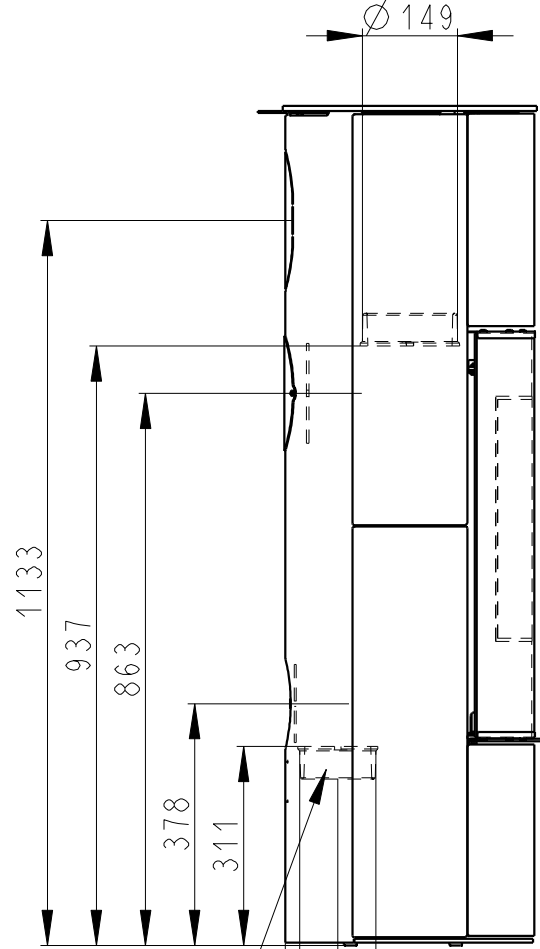

Rozmery v mm; Maße in mm; Dimensions in mm

LAREDO AKKUM - KERAMIKA - 181C

143 kg

CENTRALNI PRIVOD VZDUCHU
Zentralluftzufuhr
Central air inlet
Ø 120mm

KLAPKA KONVEKCIHO VZDUCHU
KonvektionsLuftSchieber

SEKUNDARNI VZDUCH
Sekundärluft
Secondary air
A/UND/AND
PRIMARNI VZDUCH
Primärluft
Primary air