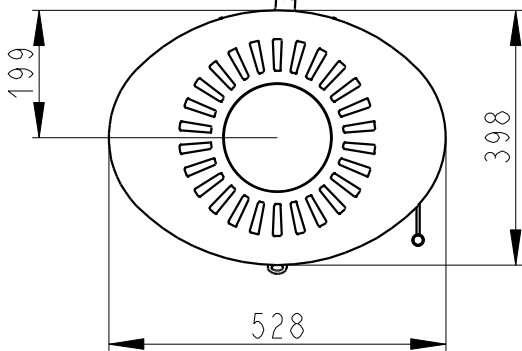

Rozmery v mm; Maße in mm; Dimensions in mm

LAREDO AKKUM - KERAMIKA - 181C

143 kg

CENTRALNI PRIVOD VZDUCHU
Zentralluftzufuhr
Central air inlet
Ø 120mm

KLAPKA KONVEKCIHO VZDUCHU
KonvektionsLuftSchieber

SEKUNDARNI VZDUCH
Sekundärluft
Secondary air
A/UND/AND
PRIMARNI VZDUCH
Primärluft
Primary air