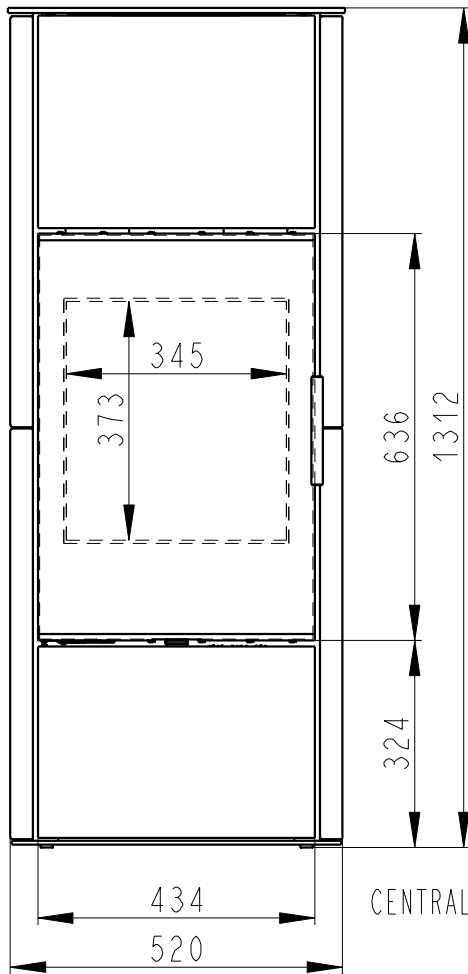

Rozmery v mm; Maße in mm; Dimensions in mm

LAREDO AKKUM - KERAMIKA - 181C

143 kg

CENTRALNI PRIVOD VZDUCHU
Zentralluftzufuhr
Central air inlet
Ø 120mm

KLAPKA KONVEKCIHO VZDUCHU
KonvektionsLuftSchieber

SEKUNDARNI VZDUCH
Sekundärluft
Secondary air
A/UND/AND
PRIMARNI VZDUCH
Primärluft
Primary air